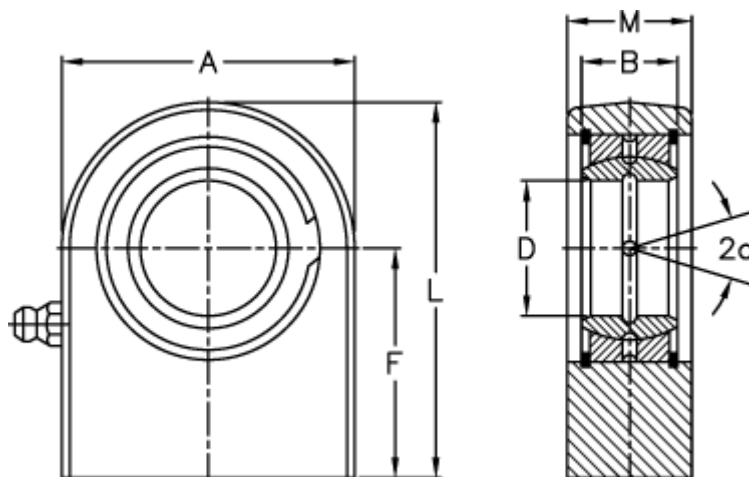

Varenummer: 03556035

Beskrivelse: Fluro hydraulik ledhoved FS 35N

## Mål

A = 83

a (grader) = 6

B = 25

D = 35

Dynamisk belastning C (kN) = 80

F = 61

L = 102.5

M = 30

Statisk belastning C0 (kN) = 196

Vægt = 1475